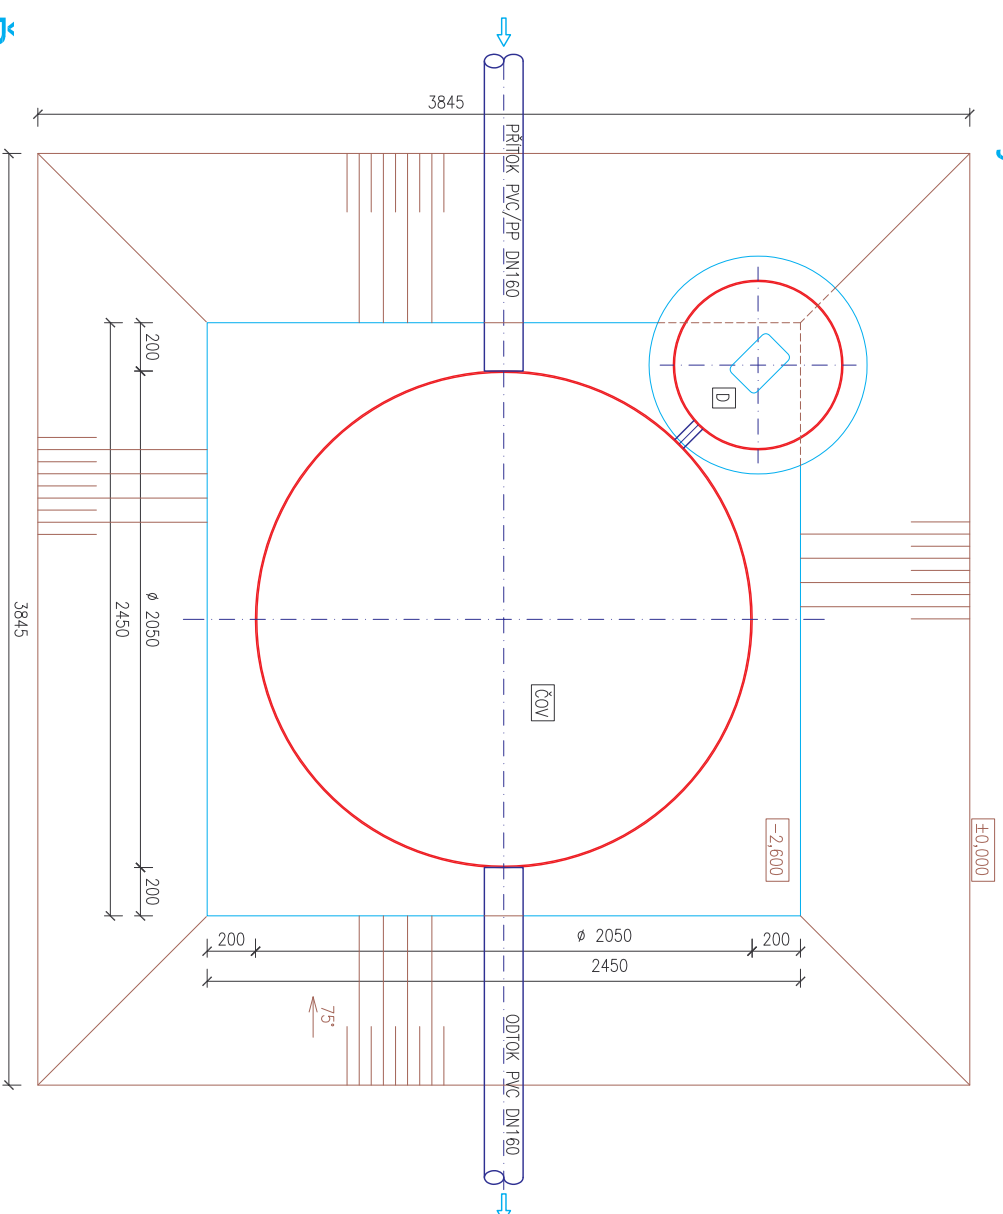

Osazení ČOV MICROCLAR AT20

Půdorys

Řez

Řez

Legenda:

- ČOV BIOLOGICKÁ ČIŠTÍRNA ODPADNÍCH VOD
TYP: MICROCLAR AT20
- ZÁSYP PASTOVÁ NADRŽ Ø2050mm, v.2700mm
- ZD PASTOVÁ NADRŽ NA DMČHADLO Ø700mm, v.500mm
- ZD ZAKLADNÍ BETONOVÁ DESKA S KARI ROHOŽI
BETON B15, KARI SIF 0188
- ZÁSYP PÍSEK NEBO TŘIDĚNÝ DROBNÝ ŠTĚRK
PŘÍPADNĚ ZPĚTNÝ ZÁSYP Z PROSETHO VYKOPOVĚHO MATERIÁLU
BEZ KAMENŮ, JILU