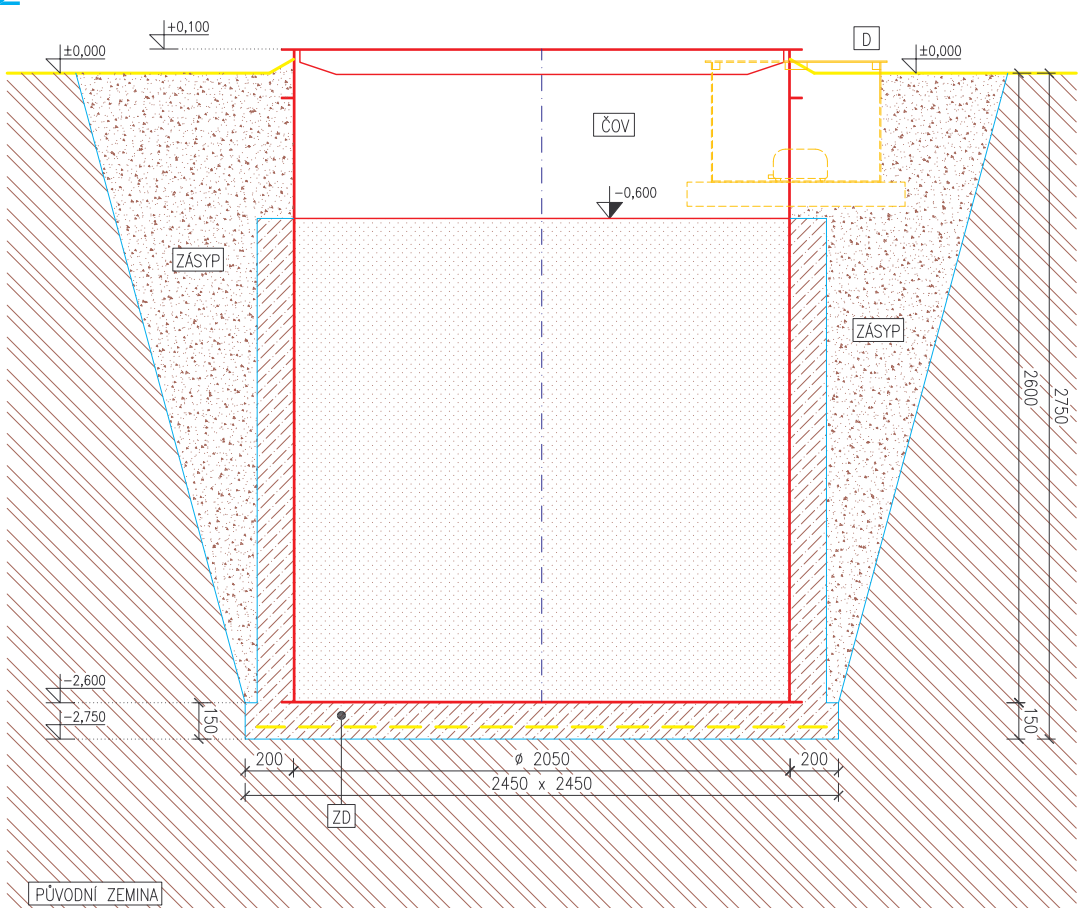

Osazení ČOV MICROCLAR AT20

Půdorys

Řez

Řez

Legenda:

- ČOV BIOLOGICKÁ ČIŠTÍRNA ODPADNÍCH VOD
TYP: MICROCLAR AT20
- ZÁSYP PASTOVÁ NADRŽ Ø2050mm, v.2700mm
- ZD PASTOVÁ NADRŽ NA DMČHADLO Ø700mm, v.500mm
- ZD ZAKLADNÍ BETONOVÁ DESKA S KARI ROHOŽI
BETON B15, KARI SIF 0188
- ZÁSYP PÍSEK NEBO TŘIDĚNÝ DROBNÝ ŠTĚRK
PŘÍPADNĚ ZPĚTNÝ ZÁSYP Z PROSETHO VYKOPOVĚHO MATERIÁLU
BEZ KAMENŮ, JILU