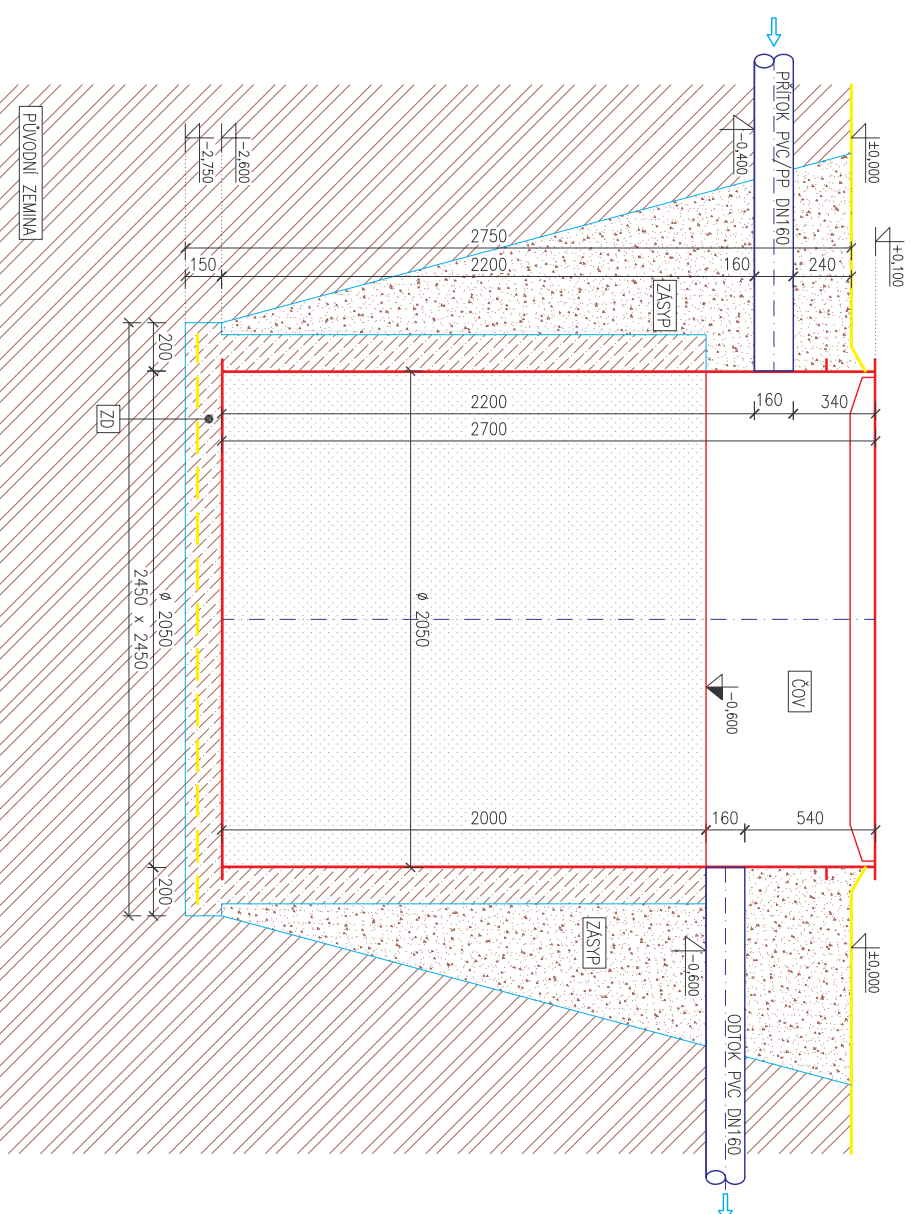

Osazení ČOV MICROCLAR AT20

Půdorys

Řez

Řez

Legenda:

- ČOV BIOLOGICKÁ ČIŠTÍRNA ODPADNÍCH VOD
TYP: MICROCLAR AT20
- ZÁSYP PASTOVÁ NADRŽ Ø2050mm, v.2700mm
- ZD PASTOVÁ NADRŽ NA DMČHADLO Ø700mm, v.500mm
- ZD ZAKLADNÍ BETONOVÁ DESKA S KARI ROHOŽI
BETON B15, KARI SIF 0188
- ZÁSYP PÍSEK NEBO TŘIDĚNÝ DROBNÝ ŠTĚRK
PŘÍPADNĚ ZPĚTNÝ ZÁSYP Z PROSETHO VYKOPOVĚHO MATERIÁLU
BEZ KAMENŮ, JILU